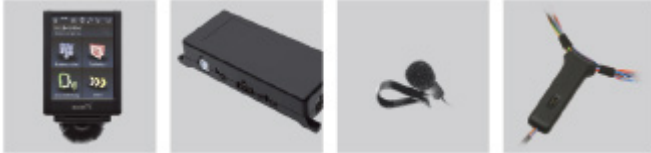

<sup>1</sup>Las funciones pueden variar dependiendo del teléfono móvil, el proveedor de red y el estado del software.

Content Características :

- **Realice varias llamadas al mismo tiempo:** manténgalas en espera y cambie de una a otra. Conferencias telefónicas de hasta 7 participantes<sup>1</sup>
- **Reproducción de MP3** desde el móvil mediante el sistema Car-HiFi<sup>1,2</sup>
- **Recepción automática de llamadas**
- **Visualización de la agenda, lista de llamadas,** cobertura, estado de la batería, nombre del teléfono y del proveedor, etc.<sup>1</sup>
- **Varios números de teléfono por entrada**
- Capacidad de almacenamiento: máx. 10 teléfonos, **1000 sms**, 150 comandos de voz, **15.000 entradas en la agenda telefónica**

- **Sensor de luz de cambio automático entre el modo diurno y nocturno**, diferentes colores para el fondo según el día y la noche

<sup>1</sup>Las funciones pueden variar dependiendo del teléfono móvil, el proveedor de red y el estado del software.

<sup>2</sup>Cable AUX o adaptador MP3/CD para coche (accesorio) requeridos

Content Contenido y accesorios :

- Monitor de 2,8 pulgadas con soporte (pie y banda de velcro para diferentes posibilidades de montaje)
- Caja electrónica
- Micrófono externo para una mejor calidad de audio
- Caja de cambio para la emisión de audio a través de los altavoces del vehículo