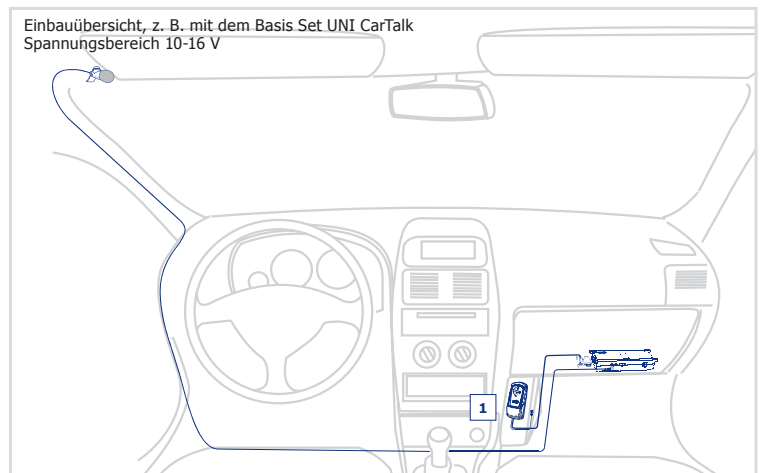

*handyabhängig

Irrtum und Änderungen vorbehalten

Adapter BT

Der Adapter BT stellt eine praktische Möglichkeit dar, Ihr Handy mit einer Bury-Freisprecheinrichtung aus dem UNI System 8 zu verbinden. Er lässt sich schnell und einfach anstelle eines Handyhalters in den Aufnahmehalter der Freisprecheinrichtung einsetzen. Auch der Zugriff auf die VoiceDial-Funktion Ihres Mobiltelefons* wird via Bluetooth-Verbindung zum Adapter ermöglicht. Sie können telefonieren, ohne Ihr Handy hervorzuholen.

*handyabhängig

UNI System 8

Basis Sets:

UNI CarTalk UNI CarTalk BUSINESS UNI VoiceTalk DSP UNI TrendTalk

Anschluss Sets:

Technische Daten	
Außenabmessung	81 x 45 x 15
Betriebsspannung	10 - 16 V
Ruhestromaufnahme	max. 1 mA bei U = 13,5 V
Arbeitsstromstärke	ca. 500mA im Standby-Modus / max. 1,5A im active call
Temperaturbereich	-40 °C bis +50 °C
Gehäuse	Kunststoff
Zulassungen	
Das Anschluss Set erfüllt die EU-Richtlinie 1999/5/EG (R&TTE Richtlinie)	
Typgenehmigung gemäß Richtlinie 72/245/EWG (2004/104/EG) „Elektromagnetische Verträglichkeit in Kraftfahrzeugen“	