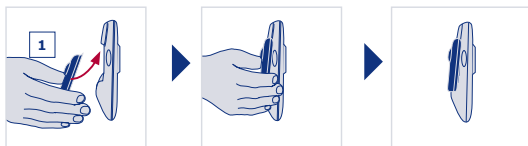

Adapter BT

Der Adapter BT stellt eine praktische Möglichkeit dar, Ihr Handy mit einer Bury-Freisprecheinrichtung aus dem UNI System 8 zu verbinden. Er lässt sich schnell und einfach anstelle eines Handyhalters in den Aufnahmehalter der Freisprecheinrichtung einsetzen. Auch der Zugriff auf die VoiceDial-Funktion Ihres Mobiltelefons* wird via Bluetooth-Verbindung zum Adapter ermöglicht. Sie können telefonieren, ohne Ihr Handy hervorzuholen.

*handyabhängig