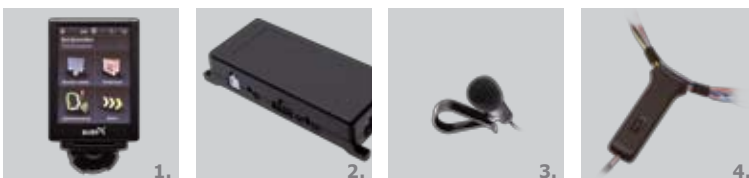

Lieferumfang

1. Multifunktionsdisplay mit Halterung und Montagefuß
2. Elektronikbox
3. Externes Mikrofon für beste Audioqualität
4. ISO Lautsprecher-Umschaltbox AC 5120