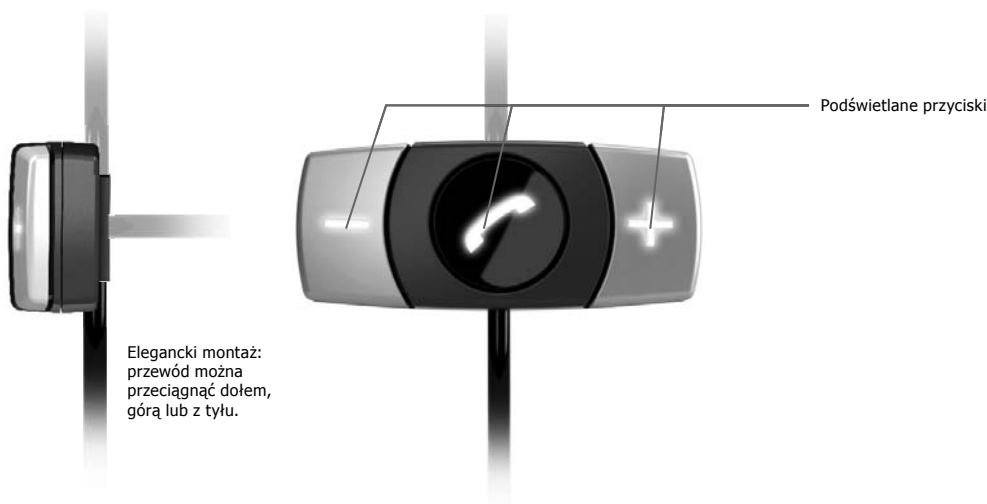

CC 9048

Zestaw głośnomówiący *Bluetooth*[®] z 3-klawiszowym pilotem i funkcją ładowania baterii

Pilot z 3 podświetlanymi przyciskami – dyskretnie wbudowane i wygodne w użyciu

Muzyka bez granic – dzięki bezpośredniemu transferowi muzyki¹ i zintegrowanemu wzmacniaczowi cyfrowemu o mocy 30 W

Voice-Tags² – dostęp do funkcji wybierania głosowego w telefonie

Multipoint – równoczesne połączenie dwóch telefonów z urządzeniem

Funkcja ładowania baterii telefonu komórkowego – gwarantuje nieograniczony czas rozmowy w pojeździe

¹ przez A2DP lub kabel AUX-In

² Zakres funkcji zależy od rodzaju telefonu, operatora oraz wersji oprogramowania.

Dane techniczne	
Wymiary zewnętrzne zestawu głośnomówiącego	55 x 23 x 13 mm
Napięcie zasilania	10 V - 16 V
Pobór prądu w stanie spoczynku	max. 1 mA przy U = 13,5 V
Natężenie prądu roboczego	ok. 500mA w trybie czuwania / maks. 1,5A przy rozmowach
Wymiary zewnętrzne centralki elektronicznej	153 x 58 x 22 mm
Profil <i>Bluetooth</i> [®]	Handsfree, Headset, A2DP
Certyfikaty	
	Zestaw głośnomówiący CC 9048 spełnia wymogi dyrektywy Unii Europejskiej 1999/5/WE
	Spełnia wymogi dyrektywy UE 2009/19/EG odnoszącej się do "Kompatybilności elektromagnetycznej w pojazdach"