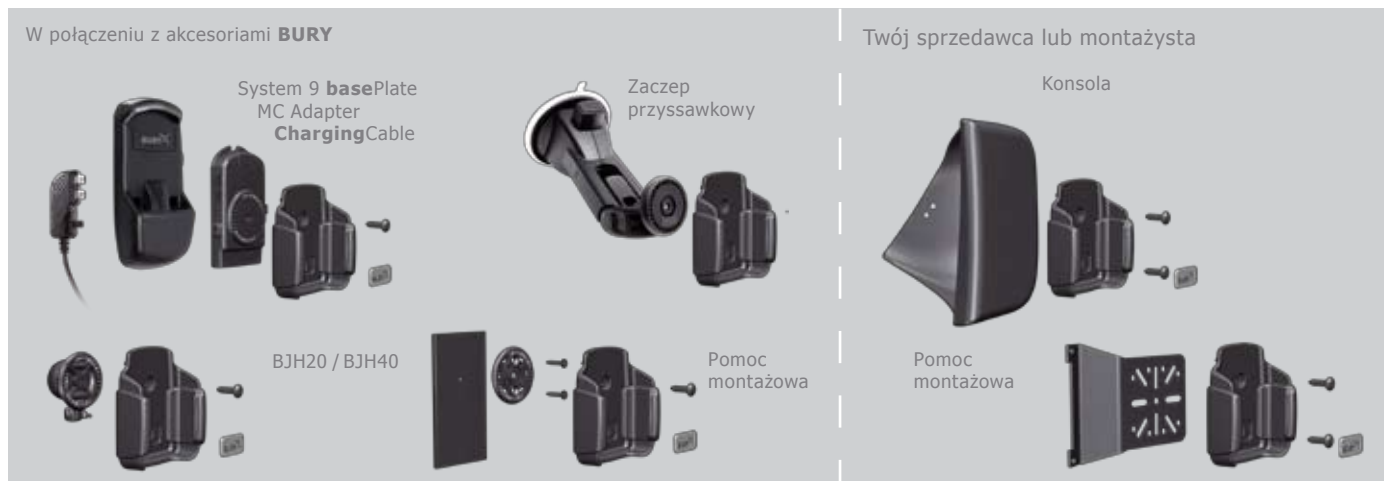

## multiCradle

- **Kompatybilny** z różnymi telefonami
- Telefon **zawsze pod ręką**
- Możliwość dodania **funkcji ładowania**
- **Optymalny system** mocowania telefonu
- **Łatwy montaż**, np. za pomocą konsoli lub przyssawki<sup>1</sup>
- **Kompatybilne wymiary** - uchwyt ledwo widoczny w pojeździe

# multiCradle -

szczegóły

7 różnych uchwytów multiCradle z optymalnym systemem mocowania telefonu:

multiCradle może być montowany indywidualnie w samochodzie:

W komplecie:

1. Uchwyt
2. System mocowania telefonu
3. Akcesoria do montażu