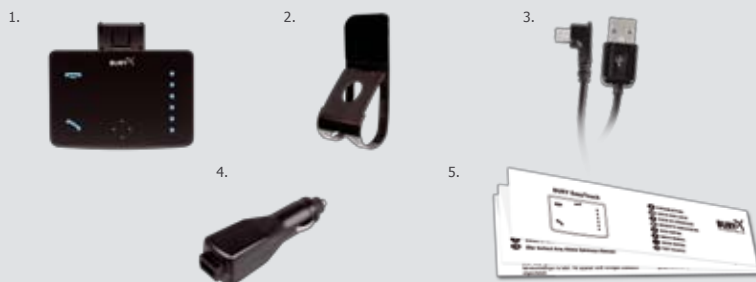

Einfach unkompliziert
Einfach unkompliziert

BURY EasyTouch

im Detail

- **Updatemöglichkeit** – über USB-Kabel und Softwarepaket
- **Mobil** – sekundenschnell in einem anderen Fahrzeug einsetzbar
- **Akkuschonfunktion** – Leuchtdioden blenden ab
- **Kompakt** – Lautsprecher und Mikrofon integriert
- **Bluetooth®** – **drahtlose Verbindung** zwischen Handy und Freisprecheinrichtung
- **Wiedergabe von auf dem Handy gespeicherten Musikdateien** über A2DP

Das Gespräch beenden

Das Gespräch annehmen

Lautstärkeregelung

Montage auf der Sonnenblende

Technische Daten

Außenabmessung	88 x 60 x 15 mm
Betriebsspannung	5 V
Gesprächszeit	bis zu 7 h
Standby Zeit	bis zu 350 h
Bluetooth® Profile	Handsfree, A2DP

Zulassungen

Freisprecheinrichtung BURY EasyTouch erfüllt die EU-Richtlinie 1999/5/WE (R&TTE Richtlinie)

Der Zigarettenanzünderstecker dieser Freisprecheinrichtung besitzt die Typgenehmigung gemäß Richtlinie 2009/19/EG "Elektromagnetische Verträglichkeit in Kraftfahrzeugen"

Lieferumfang

1. Freisprecheinrichtung
2. Sonnenblendenclip
3. Mini-USB-Kabel
4. Zigarettenanzünderstecker
5. Gedruckte Kurzanleitung (ausführliche Bedienungsanleitung im Internet)