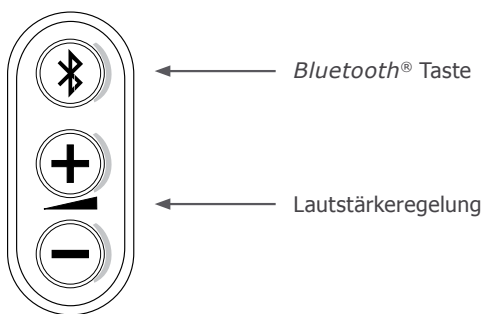

Automatische Radiostummschaltung beim Telefonieren

Elektronikbox versteckt hinter dem Radio oder im Handschuhfach
– Gerät im Fahrzeug nicht sichtbar

Voicetag¹ – Zugriff auf handyinterne Sprachwahl

¹Der Funktionsumfang kann abhängig vom Mobiltelefon, Netzanbieter und Softwarestand variieren.

²AUX-Kabel oder CAR MP3/CD-Adapter (Zubehör)

Unsichtbar aber unüberhörbar
Unsichtbar aber unüberhörbar

CC 9045

im Detail

Diese Freisprecheinrichtung ist zwar nicht sichtbar, da die Elektronikbox zum Beispiel hinter dem Radio eingebaut wird. Sie kann sich aber hören lassen! Dank des *Bluetooth*® Protokolls A2DP können Musikdateien, die auf dem Handy gespeichert sind, über die Lautsprecher des Fahrzeugs in Stereo abgespielt werden. Natürlich ist auch die Gesprächsqualität bei Telefonaten überragend. Dafür sorgt der eingebaute DSP Prozessor, der Fahrgeräusche äußerst zuverlässig herausfiltert.

So können Sie die *Bluetooth*® Freisprecheinrichtung **CC 9045** erweitern:

CC 9045

Elektronikbox

System 9

Aufrüst-Set für *Bluetooth*® Freisprecheinrichtungen

BURY BasePlate
(Aufnahmehalter)

BURY ActiveCradle
(Handyhalter)

BURY ActiveCradle universal
(Handyhalter)

BURY ChargingCable
(verschiedene Ladekabel für über 220 Handys)

Funktionen der Fernbedienungstasten

Technische Daten	
Außenabmessung Elektronikbox	153 x 53 x 31 mm
Betriebsspannung	10 V - 16 V
Ruhestromaufnahme	max. 1 mA bei U = 13,5 V
Arbeitsstromstärke	ca. 500mA im Standby-Modus / max. 1,5A beim aktiven Anruf
Temperaturbereich	-20°C bis +70°C
Zulassungen	
	Freisprecheinrichtung CC 9045 erfüllt die Richtlinie R&TTE 1999/5/EG
	Typgenehmigung gemäß Richtlinie 2009/19/EG „Elektromagnetische Verträglichkeit in Kraftfahrzeugen“