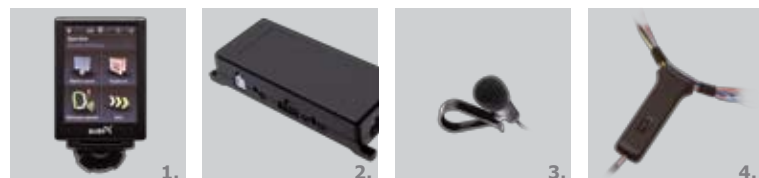

¹Zakres dostępnych funkcji jest zależny od rodzaju telefonu, operatora i wersji oprogramowania.

²Wymagany kabel AUX lub adapter samochodowy MP3/CD (akcesoria).

Montaż na: desce rozdzielczej, przedniej szybie.

Zawartość zestawu

1. Monitor wielofunkcyjny z uchwytem i stopką mocującą
2. Box elektroniczny
3. Zewnętrzny mikrofon
4. Urządzenie przełączające głośniki AC 5120 z wtyczką ISO

Zastrzeżenie: Wszystkie wymienione tu marki i/lub oznaczenia marek są własnością właściciela, który ma do nich prawo.