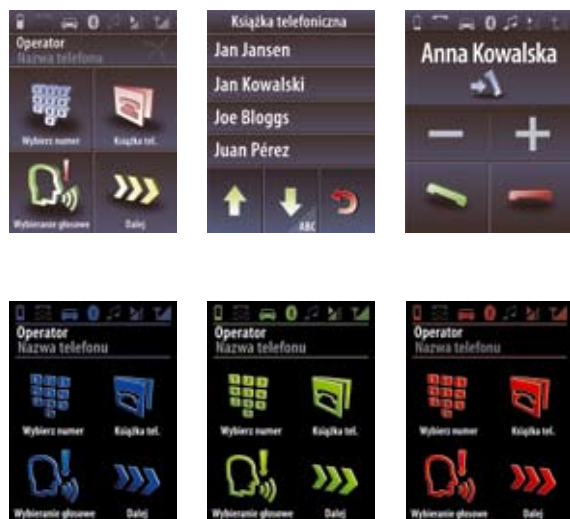

Warianty kolorystyczne:

Dane techniczne	
Monitor wielofunkcyjny	ekran dotykowy 2,8", kolorowy: 65 tys. kolorów, 240x320 pikseli QVGA TFT
Wymiary zewnętrzne boxu elektronicznego	158 x 58 x 22 mm
Napięcie zasilania	10V - 16V
Monitor wielofunkcyjny	DE, GB, FR, NL, ES, IT, PT, US, PL, RU, DK, SE, CZ, CN
Profile <i>Bluetooth</i>®	Handsfree, Headset, FTP, GAP, GOEP, OPP, PBAP, SPP, IrMC, A2DP
Certyfikaty zgodności	
Zestaw głośnomówiący CC 9060 spełnia wymogi dyrektywy Unii Europejskiej 1999/5/WE (R&TTE).	
Urządzenie spełnia wymogi dyrektywy 72/245/EWG (2006/28/WE) odnoszącej się do kompatybilności elektromagnetycznej w pojazdach.	

Zawartość zestawu