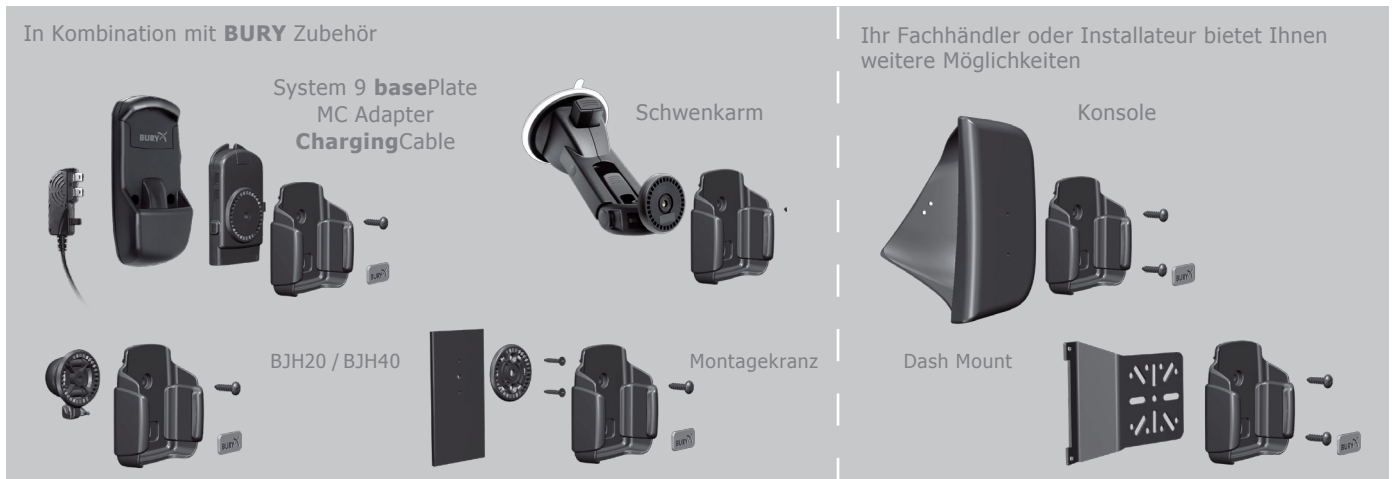

HANDY BLEIBT
BEQUEM BEDIENBAR.

Handyhalter fürs Fahrzeug

multiCradle

- Mit einer **Vielzahl an Mobiltelefonen kompatibel**
- Telefon bleibt **in Sicht- und Reichweite**
- Um **Ladefunktion** erweiterbar
- **Optimaler und damit sicherer Sitz** dank spezieller Justiereinlagen
- **Einfache Montage** zum Beispiel mittels Konsolen oder Saugnapflösungen¹
- **Kleines Format** – Halter im Fahrzeug kaum sichtbar

¹separat erhältlich

multiCradle

im Detail

Sieben verschiedene multi**Cradle** Ausführungen und spezielle Justiereinlagen sorgen für den optimalen Sitz des Handys:

Der multi**Cradle** kann individuell im Fahrzeug befestigt werden: